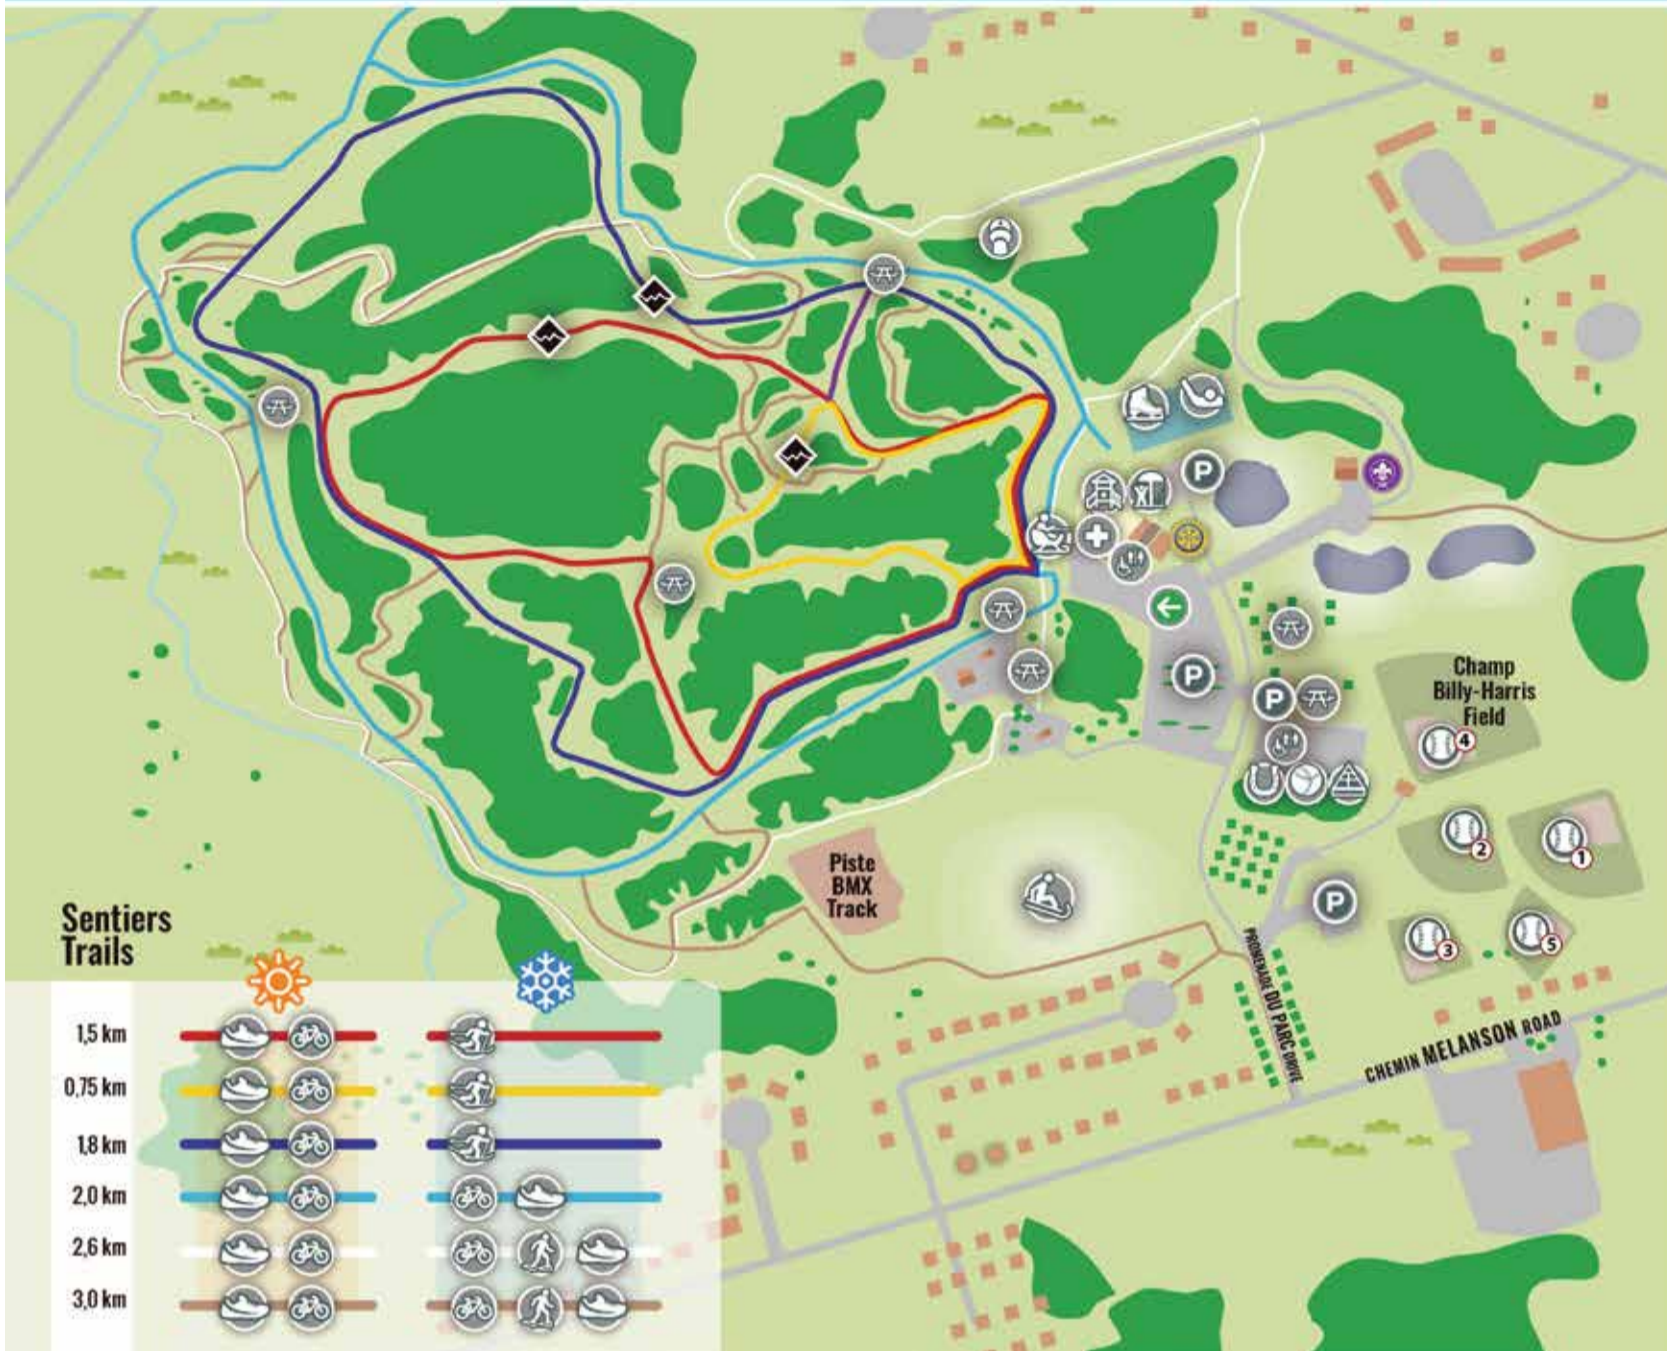

Dieppe

 **Terrains de jeux / Playgrounds**

 **Voies cyclables
Cycling trails**

 **Sentiers multifonctionnels
Multifunctional trails**

500 m 0 m 500 m 1000 m 1500 m

Photo page couverture:
Sentier Fox Creek

Photo page couverture arrière:
Vélo à pneus surdimensionnés (fat bike) au parc Rotary St-Anselme

Cover photo:
Fox Creek trail

Back cover photo:
Fat bike in Rotary St-Anselme Park

PARC ROTARY ST-ANSELME PARK

Sentiers Trails

Distance	Walking	Bike	Stroller	Handicapped
1.5 km	☀️	🚲	👶	♿️
0.75 km	☀️	🚲	👶	♿️
1.8 km	☀️	🚲	👶	♿️
2.0 km	☀️	🚲	👶	♿️
2.6 km	☀️	🚲	👶	♿️
3.0 km	☀️	🚲	👶	♿️

- Sentier pédestre Walking trail
- Ski de fond Cross-country skiing
- Raquettes Snowshoeing
- Vélo Bike
- Pente abrupte Steep slope
- Baseball
- Terrain de jeux Rita-MacNeill Rita-MacNeill playground
- Fer à cheval Horseshoe
- Pétanque Petanque
- Palet sur plancher Shuffleboard
- Patinoire pour hockey et ringette Ice rink for hockey and ringette
- Patinoire sans bâton Ice rink without stick
- Colline pour la glissade Sliding hill
- Promenades en traîneau Sleigh rides
- Aire de jets d'eau Splash pad
- Premiers soins First aid
- Aire de pique-nique Picnic area
- Toilettes accessibles Accessible washrooms
- Stationnement Parking
- Entrée des sentiers Trail entrance
- Pavillon Rotary Rotary Pavilion
- Local des Scouts Lodge
- Tour d'eau Water tower

PARC DOVER PARK

- Terrain de soccer Soccer field
- Station d'exercice Exercise station
- Piste de marche Walking track
- Terrain de jeux des Pionniers d'Alant Aliant Pioneers playground
- Stationnement Parking
- Centre Dover Centre
- Entrée publique Public entrance
- Entrée de service Service entrance
- Premiers soins First aid
- Toilettes accessibles Accessible washrooms