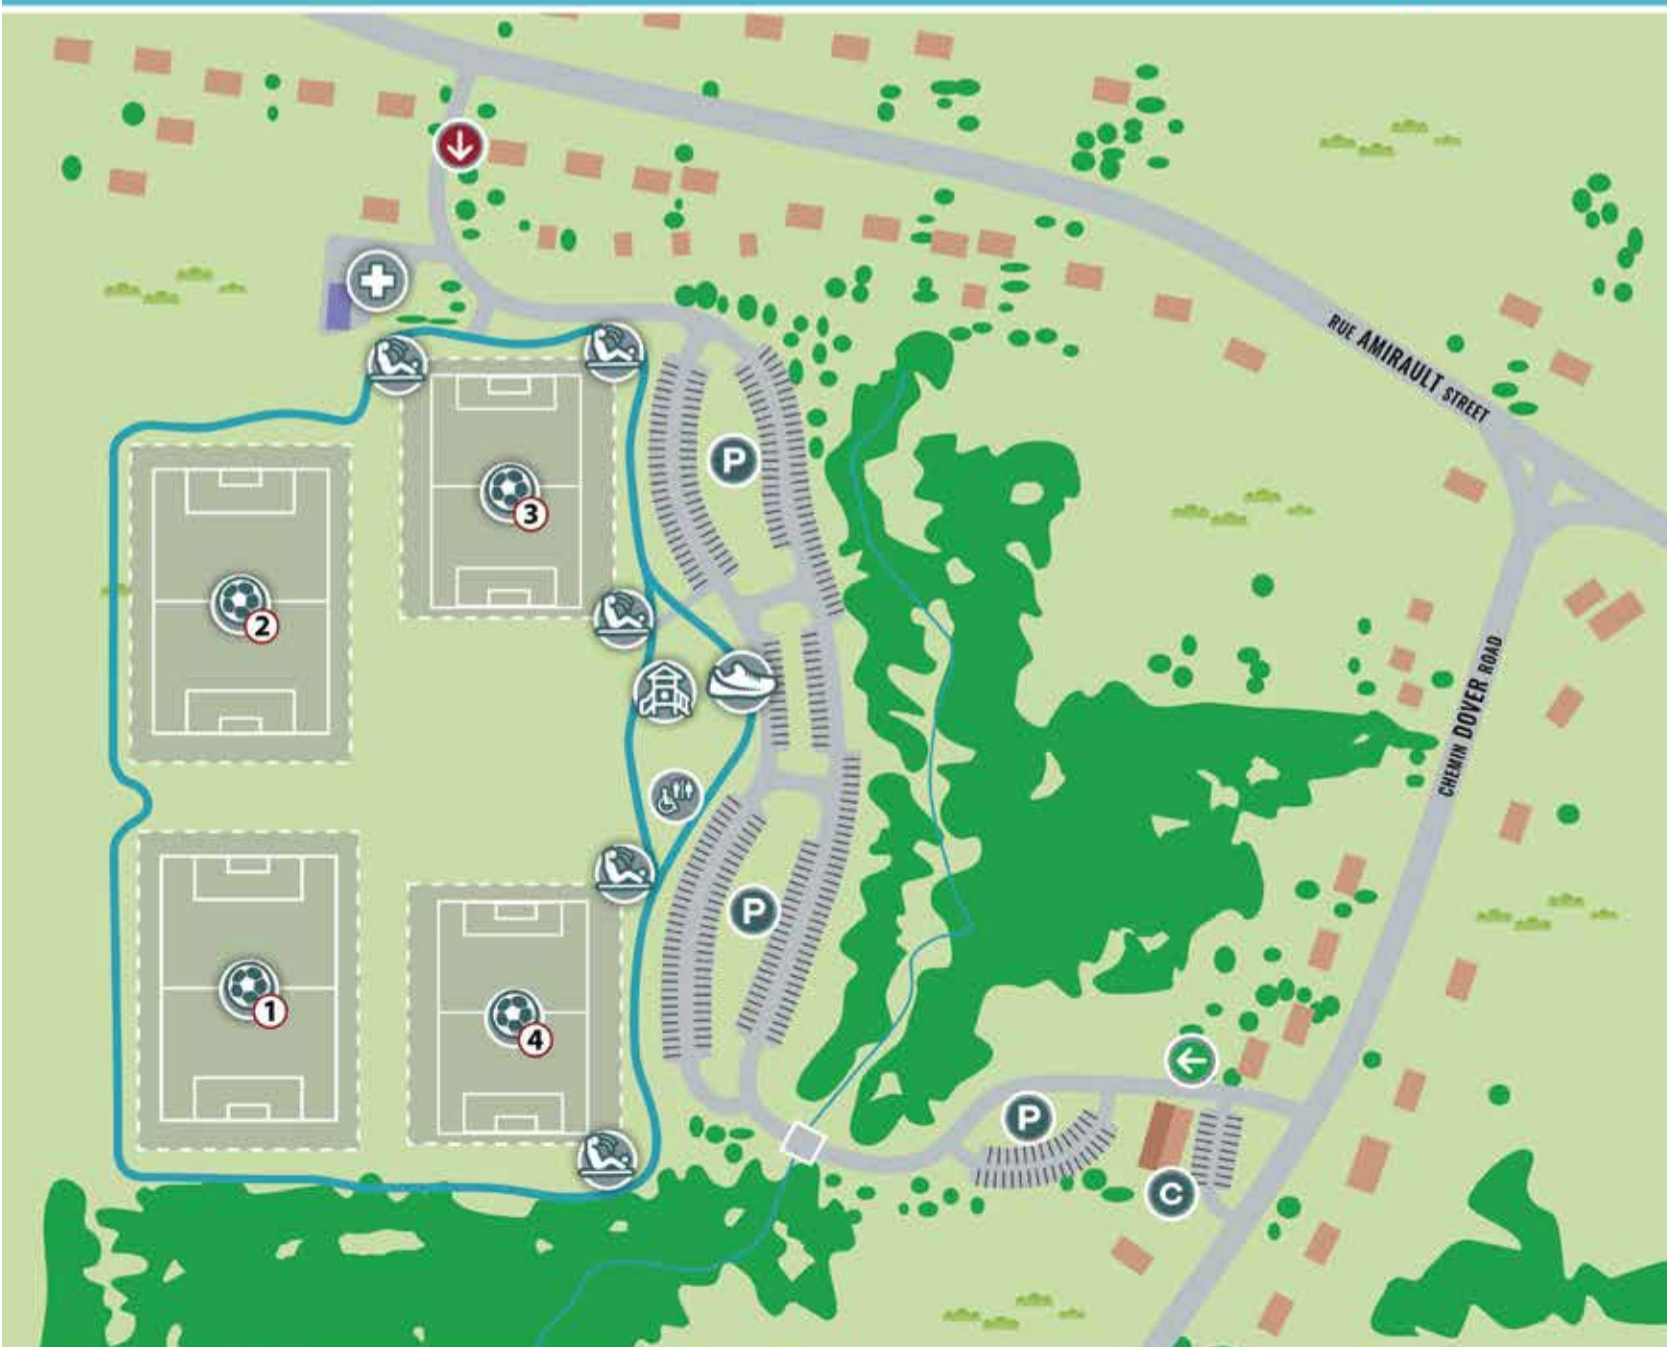

Dieppe

 **Terrains de jeux / Playgrounds**

 **Voies cyclables
Cycling trails**

 **Sentiers multifonctionnels
Multifunctional trails**

500 m 0 m 500 m 1000 m 1500 m

Photo page couverture:
Sentier Fox Creek

Photo page couverture arrière:
Vélo à pneus surdimensionnés (fat bike) au parc Rotary St-Anselme

Cover photo:
Fox Creek trail

Back cover photo:
Fat bike in Rotary St-Anselme Park

PARC ROTARY ST-ANSELME PARK

Sentiers Trails

Distance	Walking	Bike	Stroller	Handicapped
1.5 km	☀️	🚲	👶	♿️
0.75 km	☀️	🚲	👶	♿️
1.8 km	☀️	🚲	👶	♿️
2.0 km	☀️	🚲	👶	♿️
2.6 km	☀️	🚲	👶	♿️
3.0 km	☀️	🚲	👶	♿️

- Sentier pédestre Walking trail
- Ski de fond Cross-country skiing
- Raquettes Snowshoeing
- Vélo Bike
- Pente abrupte Steep slope
- Baseball
- Terrain de jeux Rita-MacNeill Rita-MacNeill playground
- Fer à cheval Horseshoe
- Pétanque Petanque
- Palet sur plancher Shuffleboard
- Patinoire pour hockey et ringette Ice rink for hockey and ringette
- Patinoire sans bâton Ice rink without stick
- Colline pour la glissade Sliding hill
- Promenades en traîneau Sleigh rides
- Aire de jets d'eau Splash pad
- Premiers soins First aid
- Aire de pique-nique Picnic area
- Toilettes accessibles Accessible washrooms
- Stationnement Parking
- Entrée des sentiers Trail entrance
- Pavillon Rotary Rotary Pavilion
- Local des Scouts Lodge
- Tour d'eau Water tower

PARC DOVER PARK

- Terrain de soccer Soccer field
- Station d'exercice Exercise station
- Piste de marche Walking track
- Terrain de jeux des Pionniers d'Alant Aliant Pioneers playground
- Stationnement Parking
- Centre Dover Centre
- Entrée publique Public entrance
- Entrée de service Service entrance
- Premiers soins First aid
- Toilettes accessibles Accessible washrooms