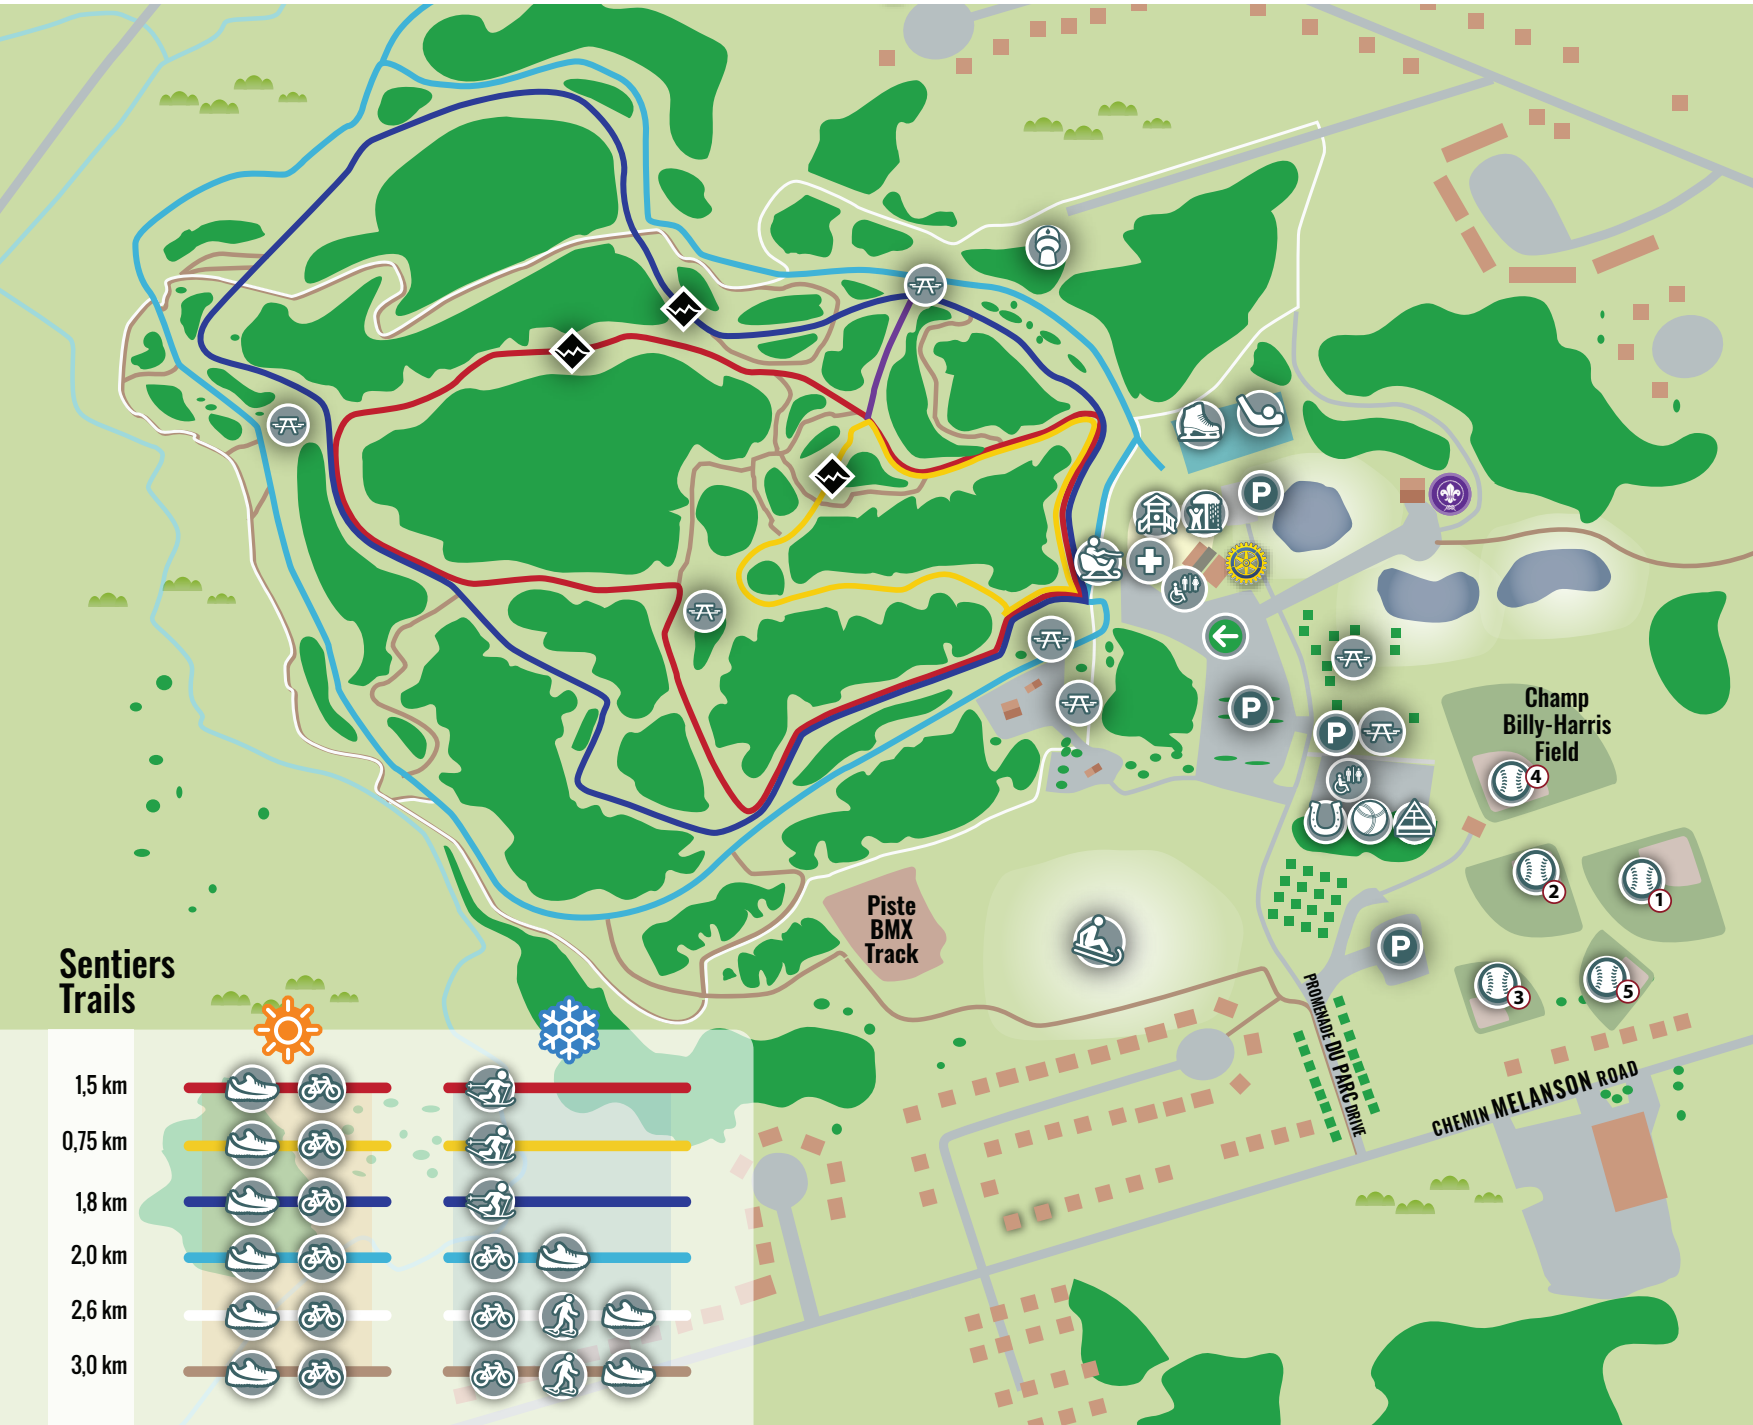

PARC ROTARY ST-ANSELME PARK

Sentiers Trails

- Sentier pédestre / Walking trail
- Ski de fond / Cross-country skiing
- Raquettes / Snowshoeing
- Vélo / Bike
- Pente abrupte / Steep slope
- Baseball
- Terrain de jeux Rita-MacNeill / Rita-MacNeill playground
- Fer à cheval / Horseshoe
- Pétanque / Petanque
- Palet sur plancher / Shuffleboard
- Patinoire pour hockey et ringuette / Ice rink for hockey and ringette
- Patinoire sans bâton / Ice rink without stick
- Colline pour la glissade / Sliding hill
- Promenades en traîneau / Sleigh rides
- Aire de jets d'eau / Splash pad
- Premiers soins / First aid
- Aire de pique-nique / Picnic area
- Toilettes accessibles / Accessible washrooms
- Stationnement / Parking
- Entrée des sentiers / Trail entrance
- Pavillon Rotary / Rotary Pavilion
- Local des Scouts Lodge
- Tour d'eau / Water tower