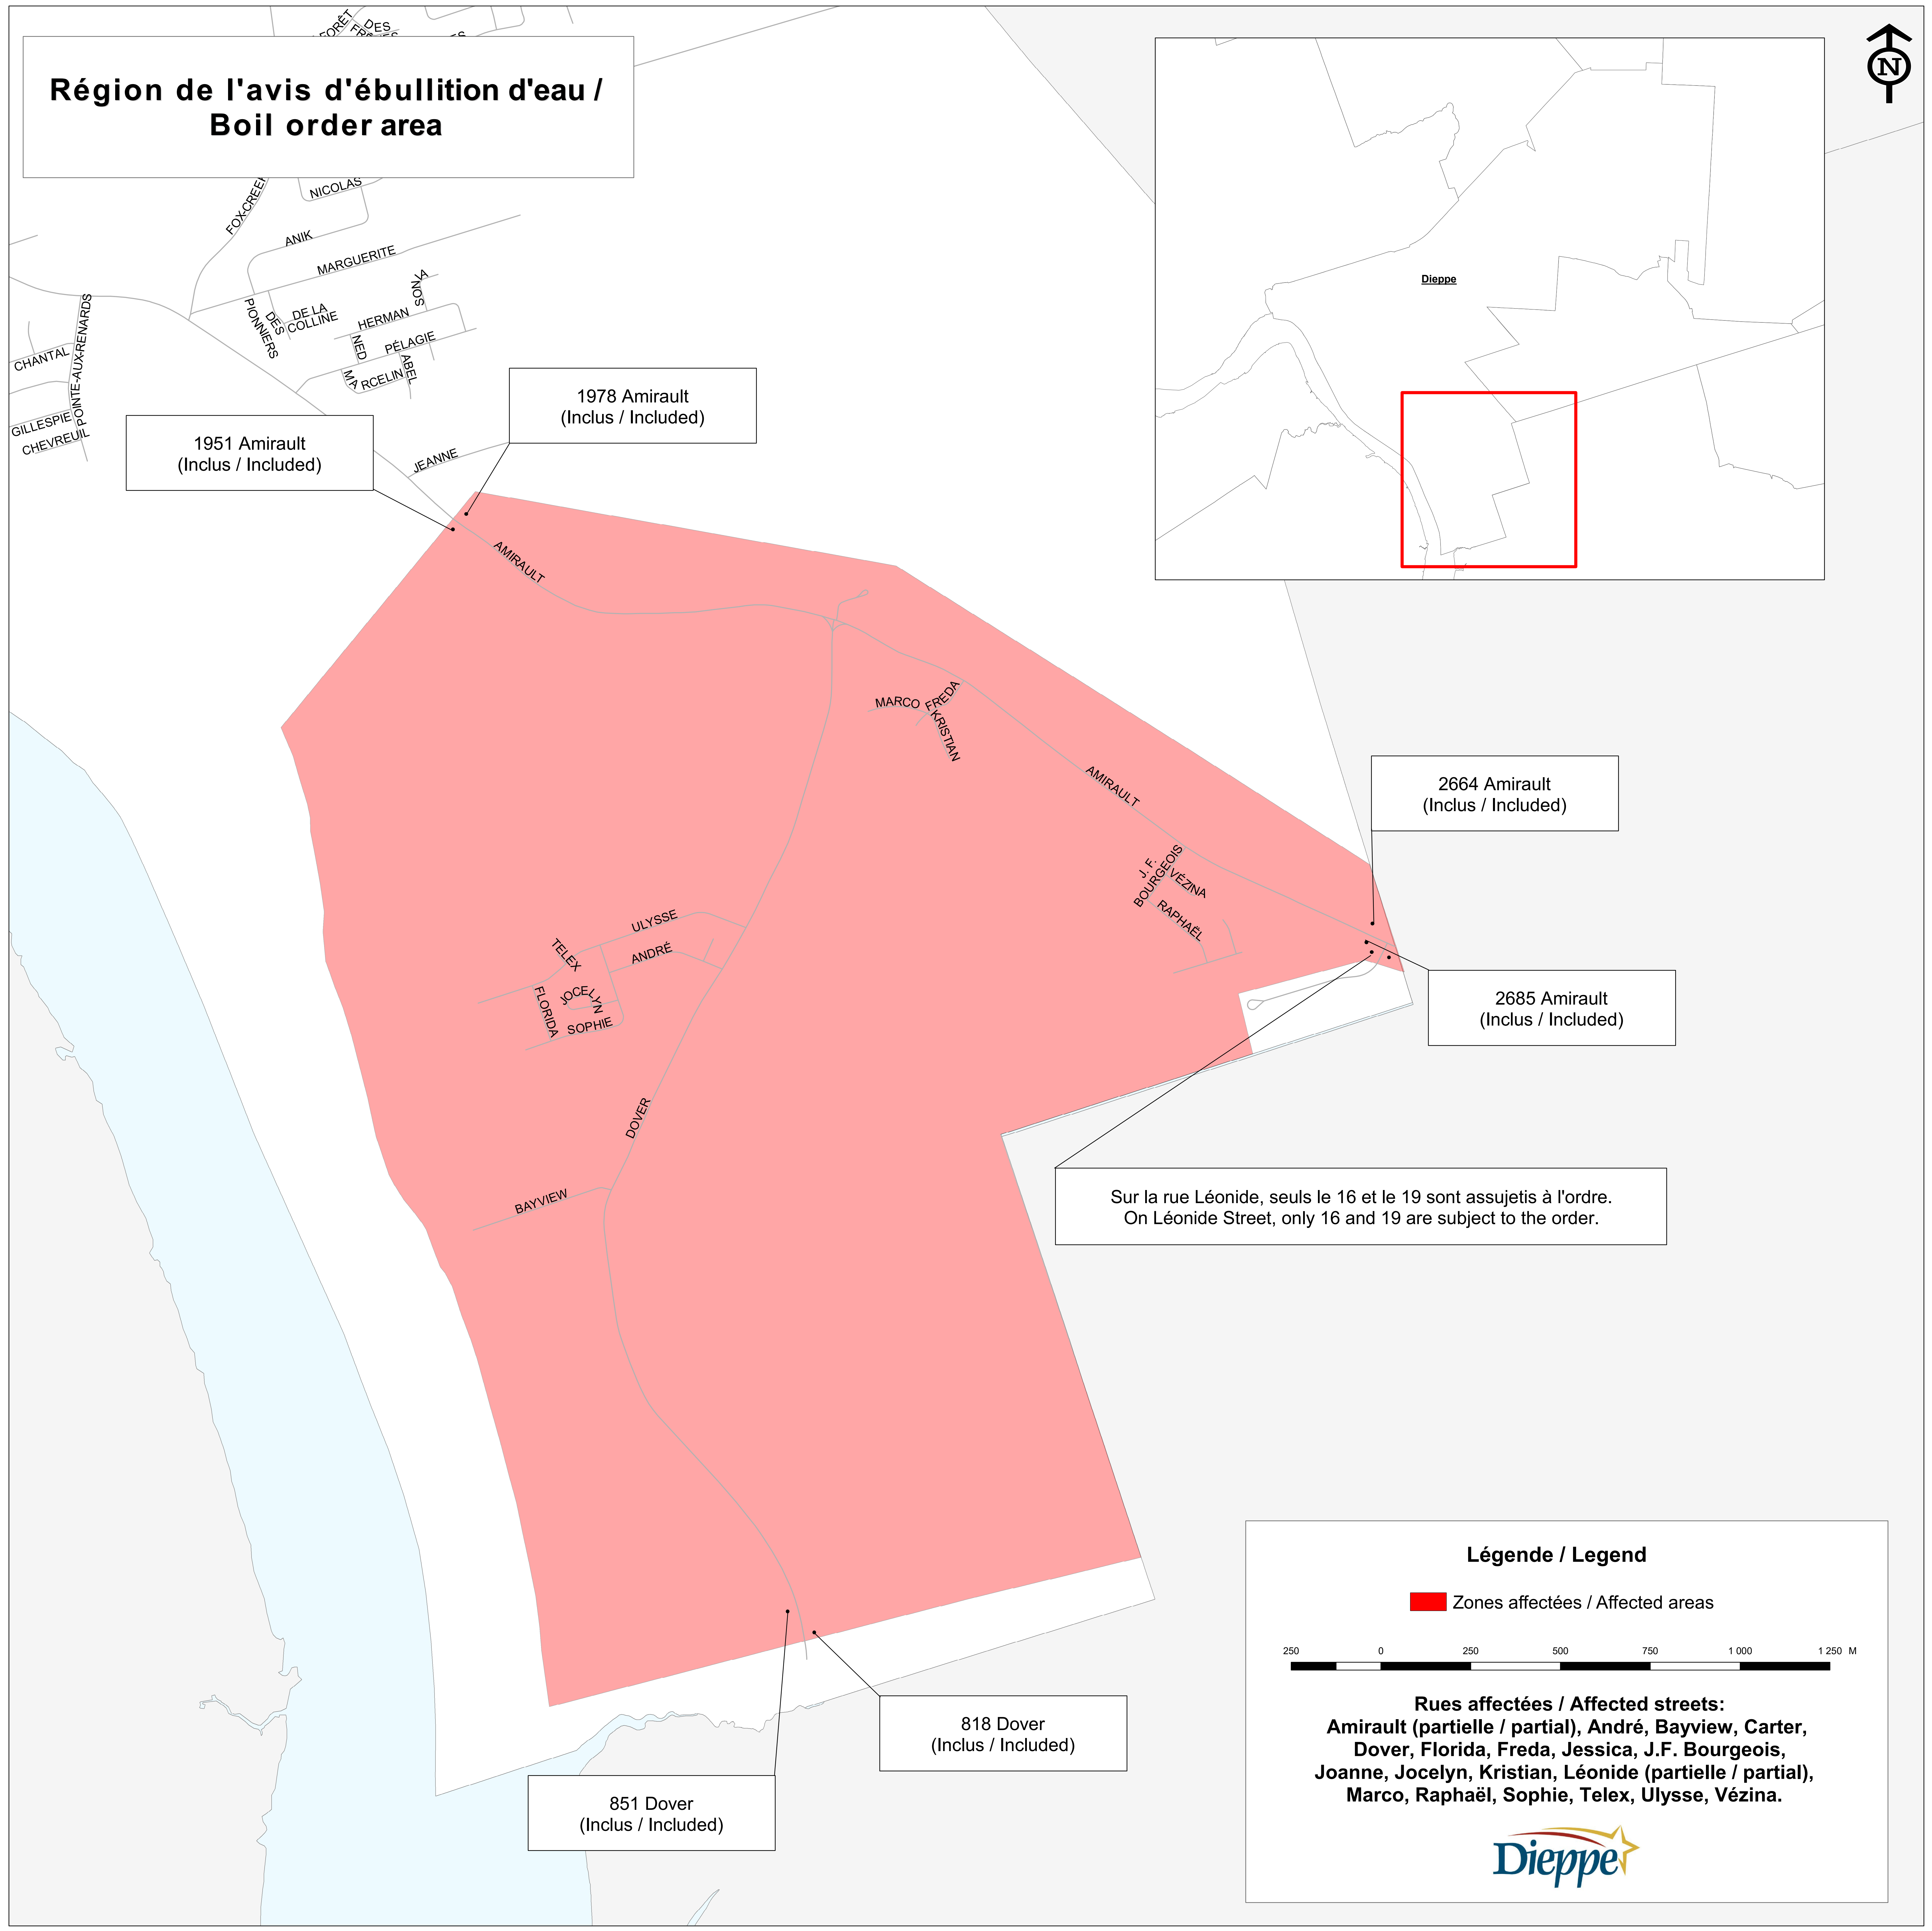

Région de l'avis d'ébullition d'eau / Boil order area

1951 Amirault
(Inclus / Included)

1978 Amirault
(Inclus / Included)

2664 Amirault
(Inclus / Included)

2685 Amirault
(Inclus / Included)

Sur la rue Léonide, seuls le 16 et le 19 sont assujettis à l'ordre.
On Léonide Street, only 16 and 19 are subject to the order.

818 Dover
(Inclus / Included)

851 Dover
(Inclus / Included)

Légende / Legend

 Zones affectées / Affected areas

Rues affectées / Affected streets:
Amirault (partielle / partial), André, Bayview, Carter, Dover, Florida, Freda, Jessica, J.F. Bourgeois, Joanne, Jocelyn, Kristian, Léonide (partielle / partial), Marco, Raphaël, Sophie, Telex, Ulysse, Vézina.