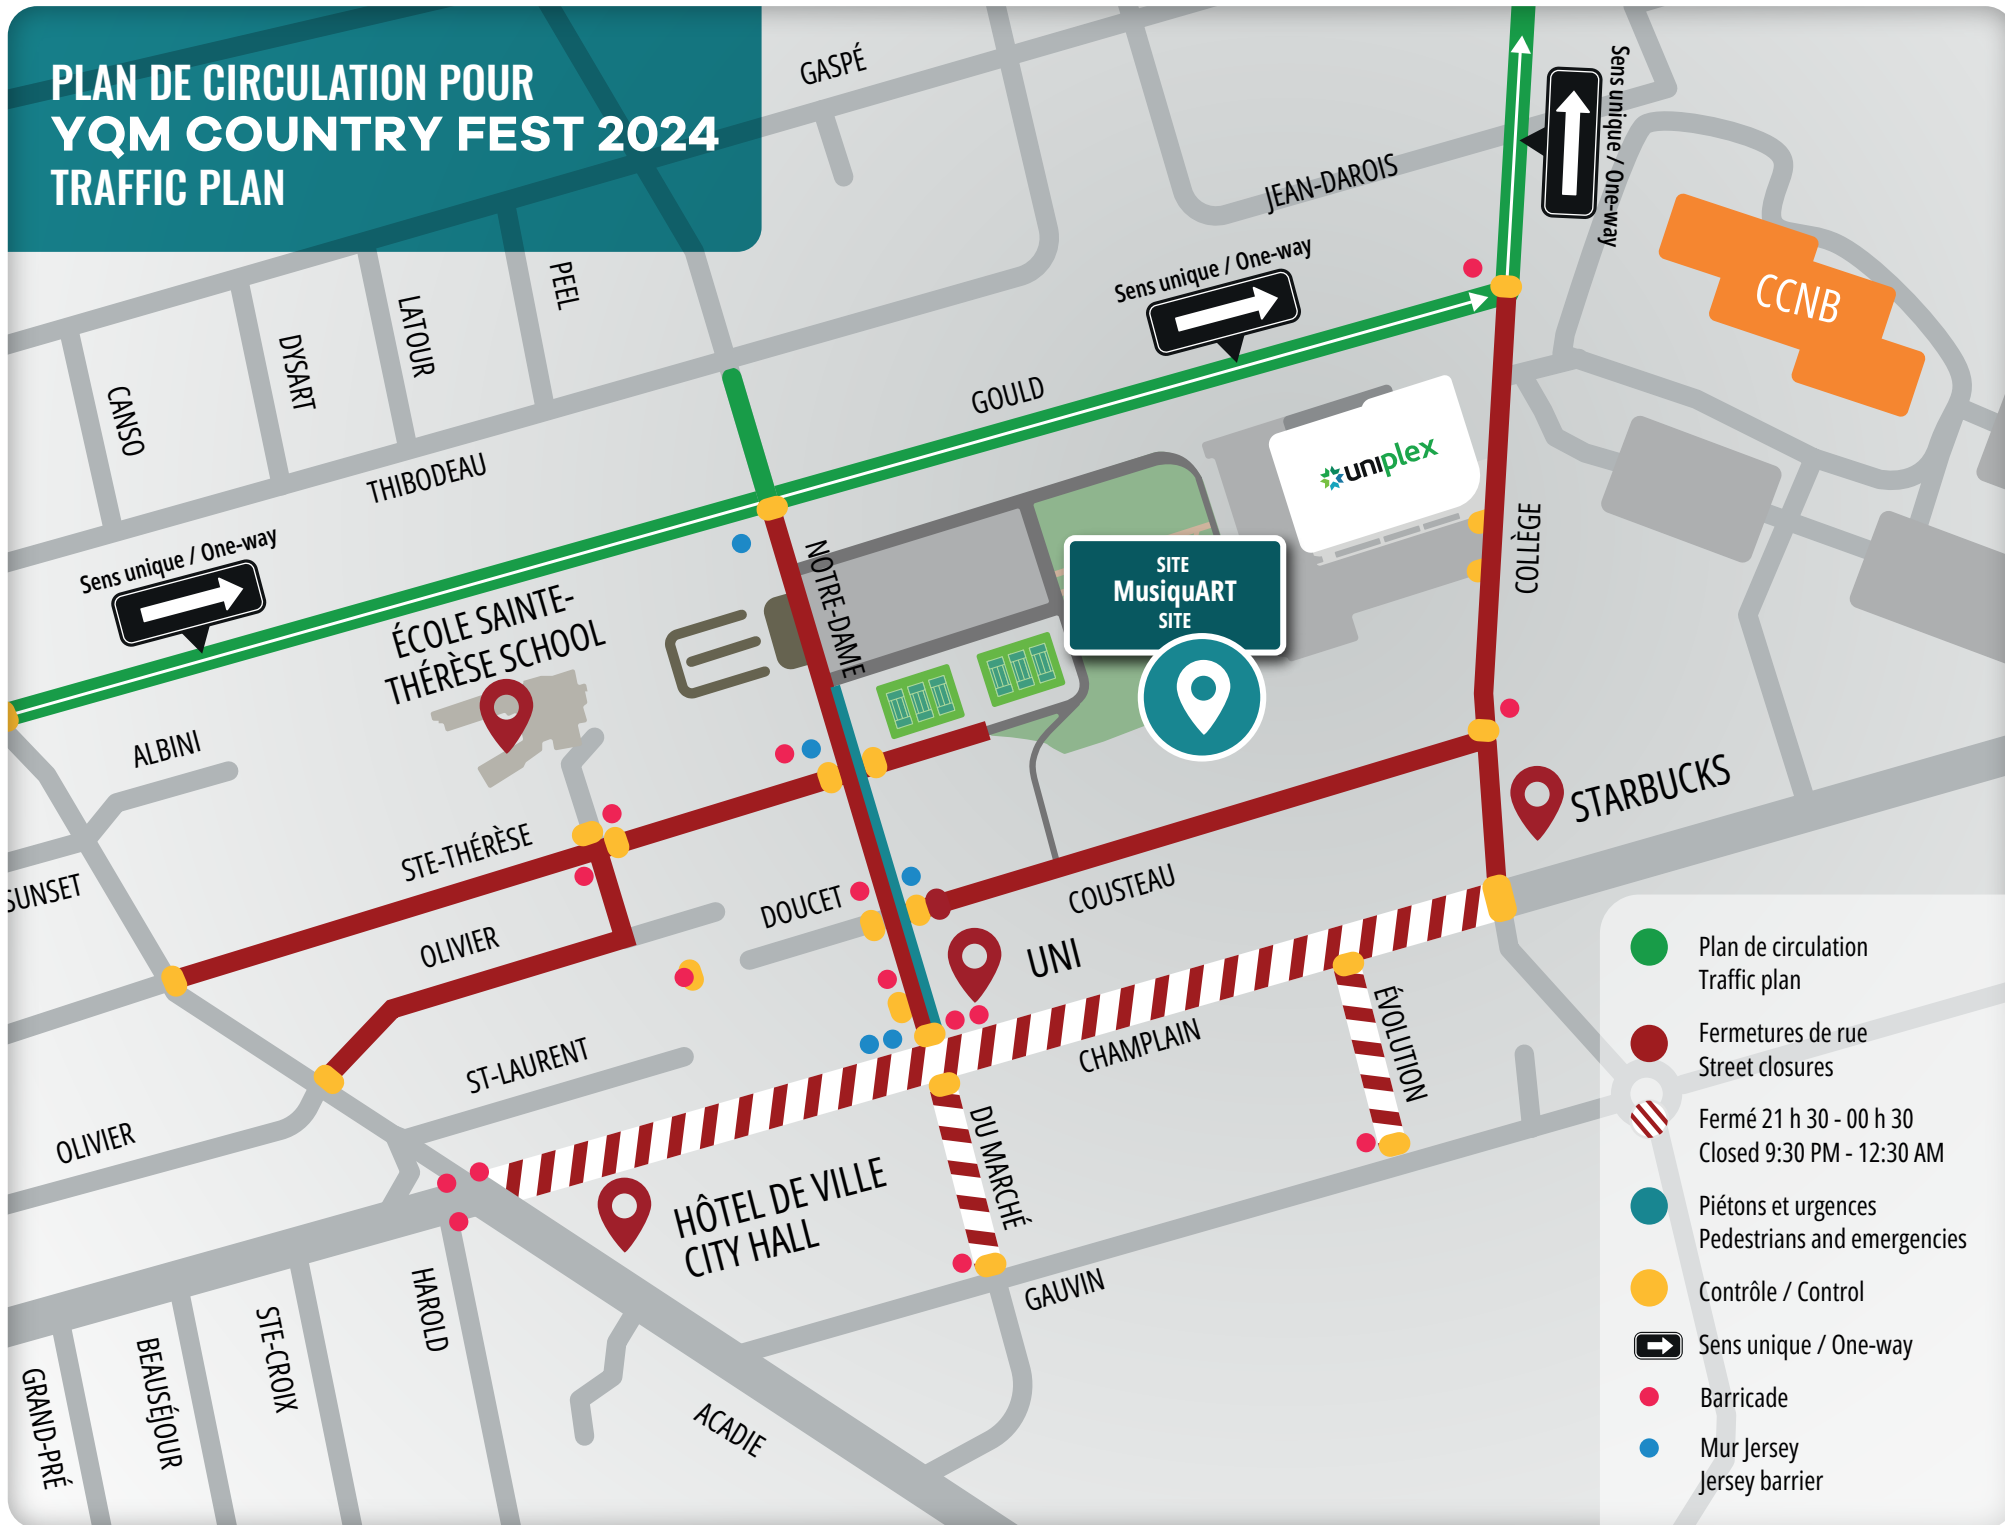

# PLAN DE CIRCULATION POUR YQM COUNTRY FEST 2024 TRAFFIC PLAN

-  Plan de circulation  
Traffic plan
-  Fermetures de rue  
Street closures
-  Fermé 21 h 30 - 00 h 30  
Closed 9:30 PM - 12:30 AM
-  Piétons et urgences  
Pedestrians and emergencies
-  Contrôle / Control
-  Sens unique / One-way
-  Barricade
-  Mur Jersey  
Jersey barrier