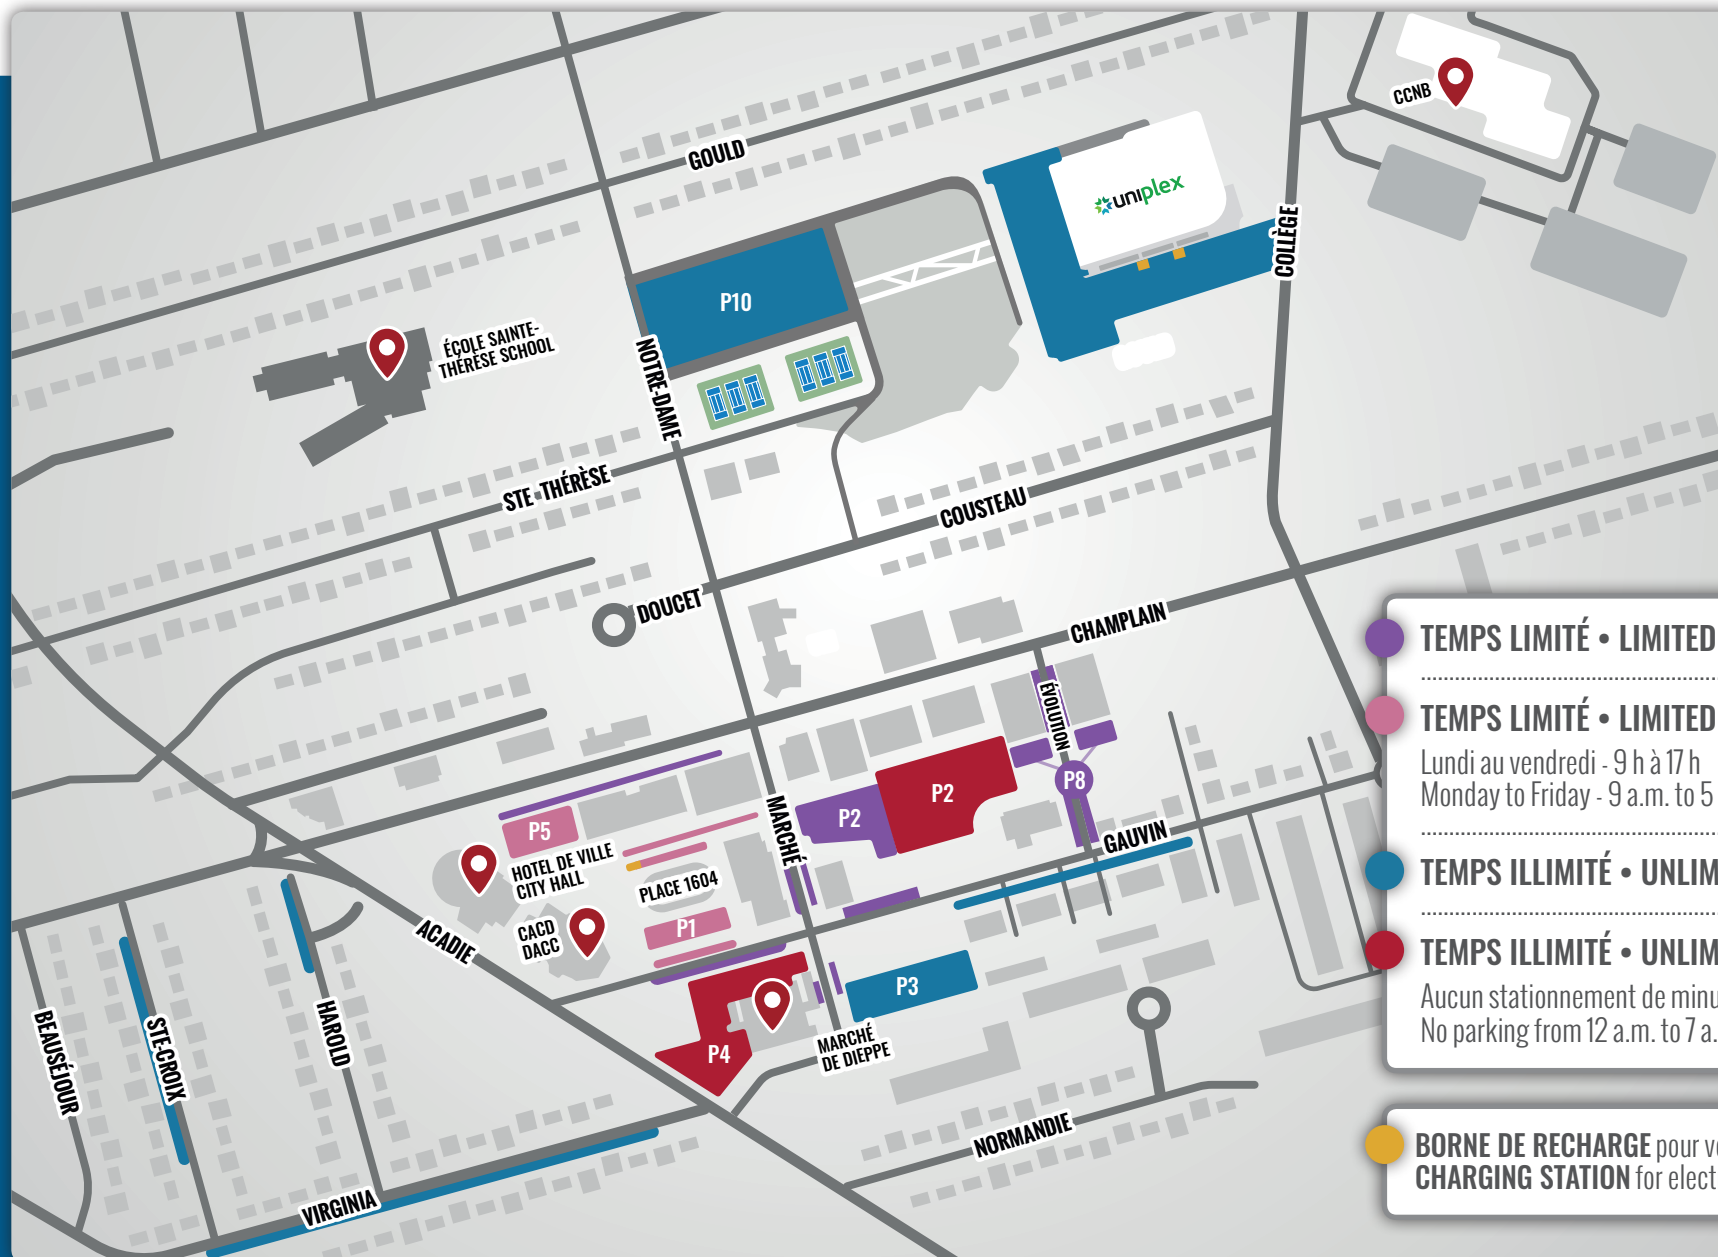

STATIONNEMENTS PUBLICS AU CENTRE-VILLE DOWNTOWN PUBLIC PARKING

TEMPS LIMITÉ • LIMITED TIME (Max. 2 h)

TEMPS LIMITÉ • LIMITED TIME (Max. 2 h)

Lundi au vendredi - 9 h à 17 h
Monday to Friday - 9 a.m. to 5 p.m.

TEMPS ILLIMITÉ • UNLIMITED TIME

TEMPS ILLIMITÉ • UNLIMITED TIME

Aucun stationnement de minuit à 7 h
No parking from 12 a.m. to 7 a.m.

BORNE DE RECHARGE pour véhicules électriques (VE)
CHARGING STATION for electric vehicles (EV)