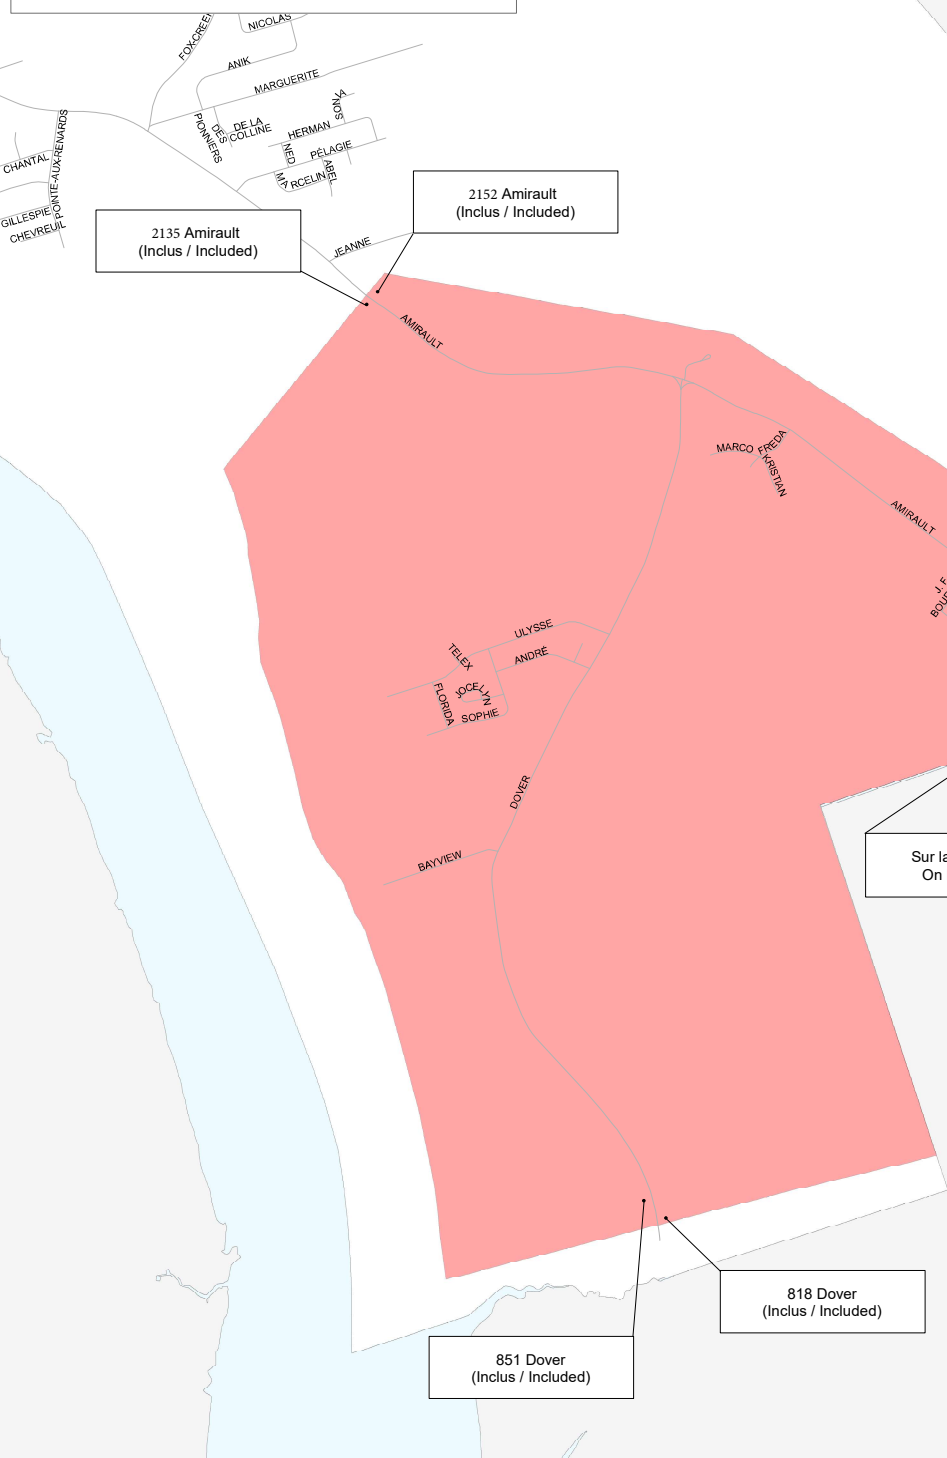

# Région de l'avis d'ébullition d'eau / Boil order area

Sur la rue Léonide, seuls le 16 et le 19 sont assujettis à l'ordre.  
On Léonide Street, only 16 and 19 are subject to the order.

**Légende / Legend**

 Zones affectées / Affected areas

250 0 250 500 750 1 000 1 250 M

**Rues affectées / Affected streets:**  
Amirault (partielle / partial), André, Bayview, Carter, Dover, Florida, Freda, Jessica, J.F. Bourgeois, Joanne, Jocelyn, Kristian, Léonide (partielle / partial), Marco, Raphaël, Sophie, Telex, Ulysse, Vézina.