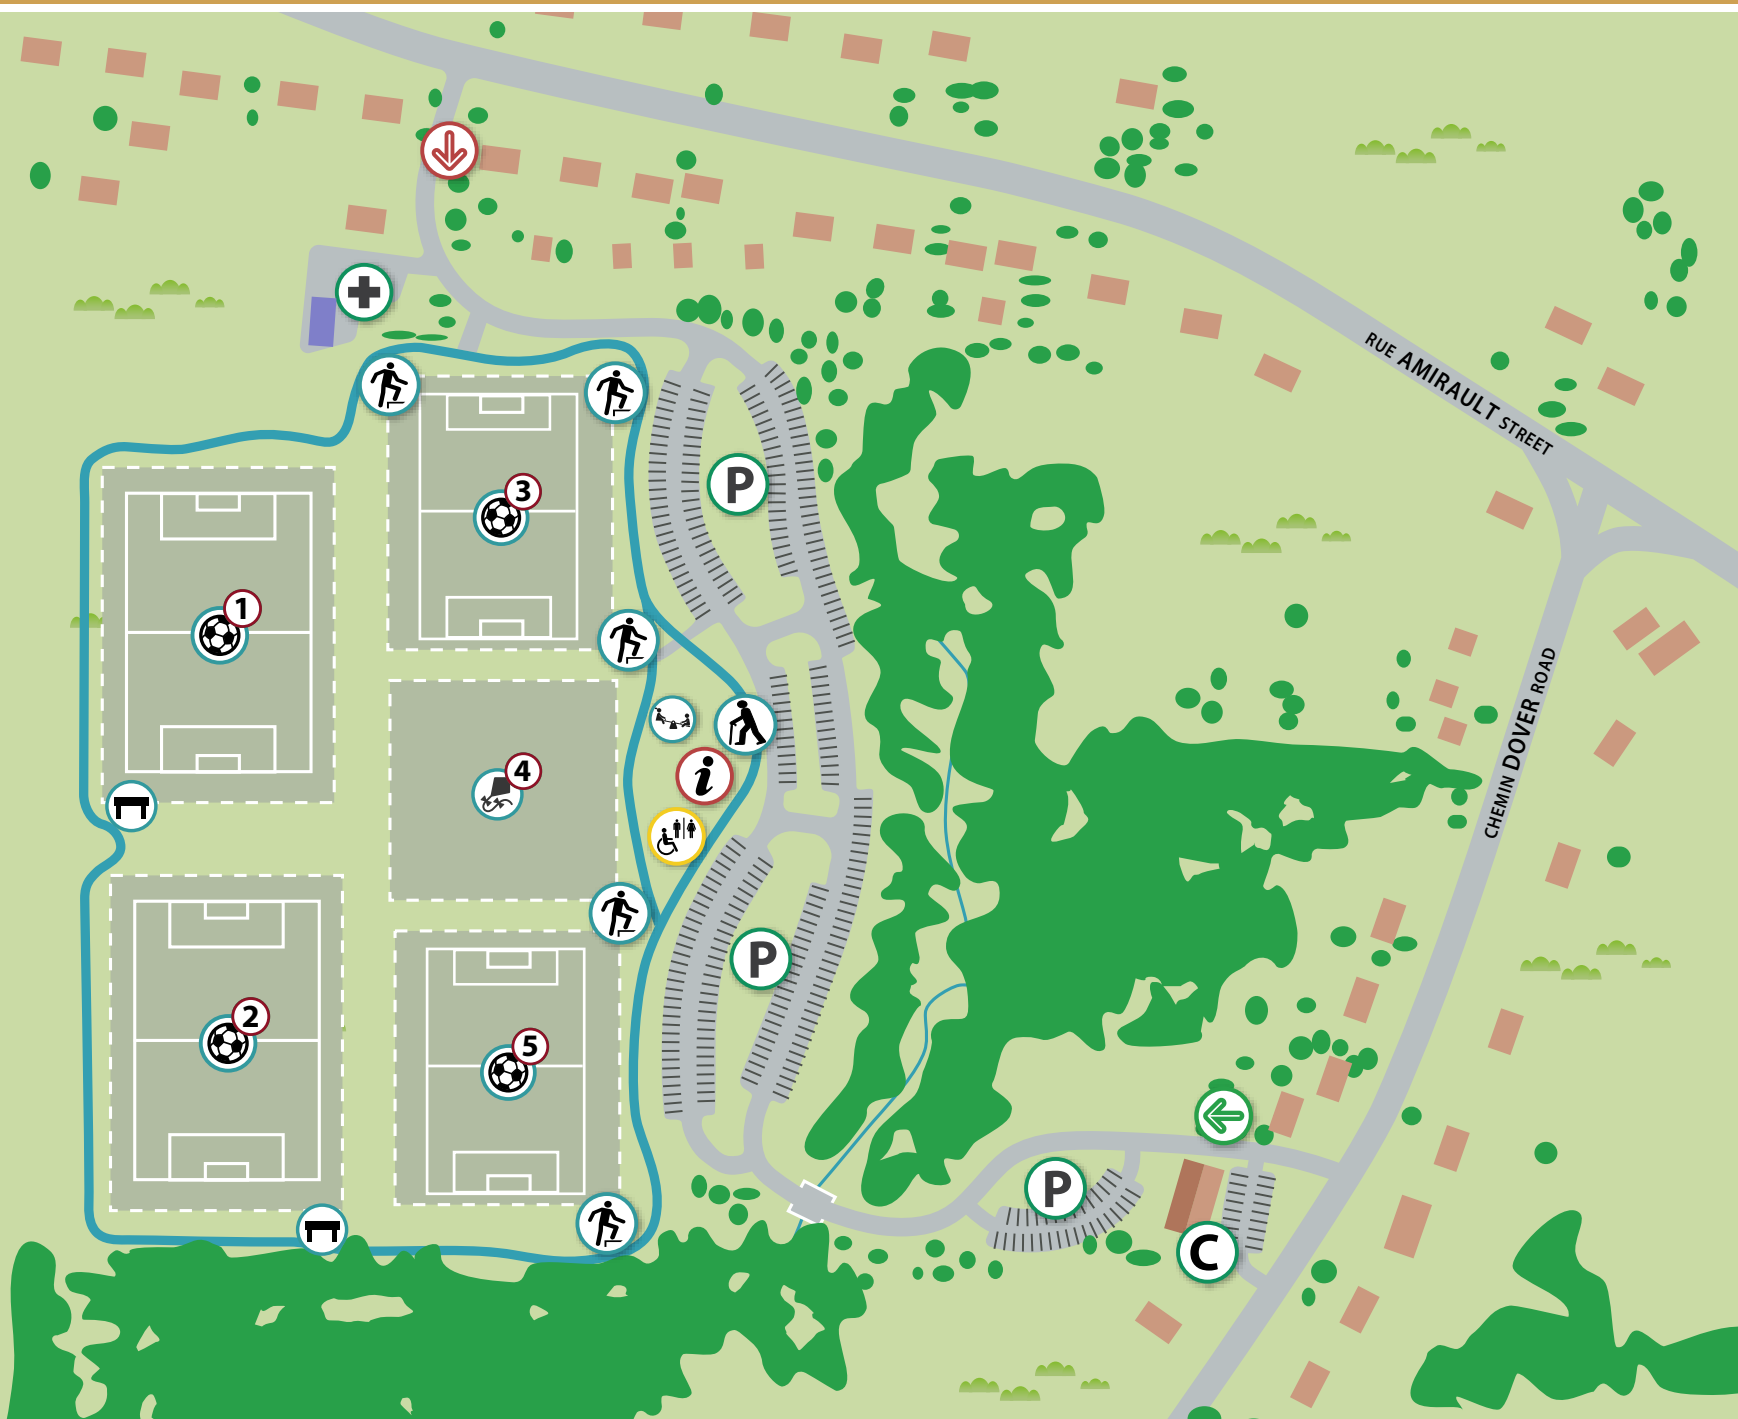

PARC DOVER PARK

Dieppe

- Terrain de soccer / Soccer field 
- Station d'exercice / Exercise station 
- Sentier pédestre / Walking trail 
- Terrain de jeux des Pionniers d'Aliant / Aliant Pioneers playground 
- Banc / Bench 
- Terrain pour cerf-volant / Kite field 
- Stationnement / Parking 
- Centre Dover / Centre 
- Entrée publique / Public entrance 
- Entrée de service / Service entrance 
- Premiers soins / First aid 
- Enseigne de sentier / Trail signage 
- Toilettes accessibles / Accessible washrooms 
- Chien en laisse / Dog on leash 
- Ramasser les excréments de chiens / Pick up all dog feces 
- Motoneiges interdites / Snowmobiles not permitted 
- VTT interdits / ATVs not permitted 

 1 km